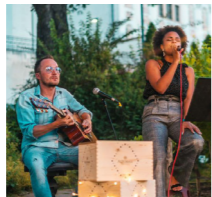

VENERDI 2 GIUGNO

INAUGURAZIONE ADESENFESTA

Ore 18.30 presso Locanda alla Rosa
a seguire musica live
Cosmopolitan acoustic duo