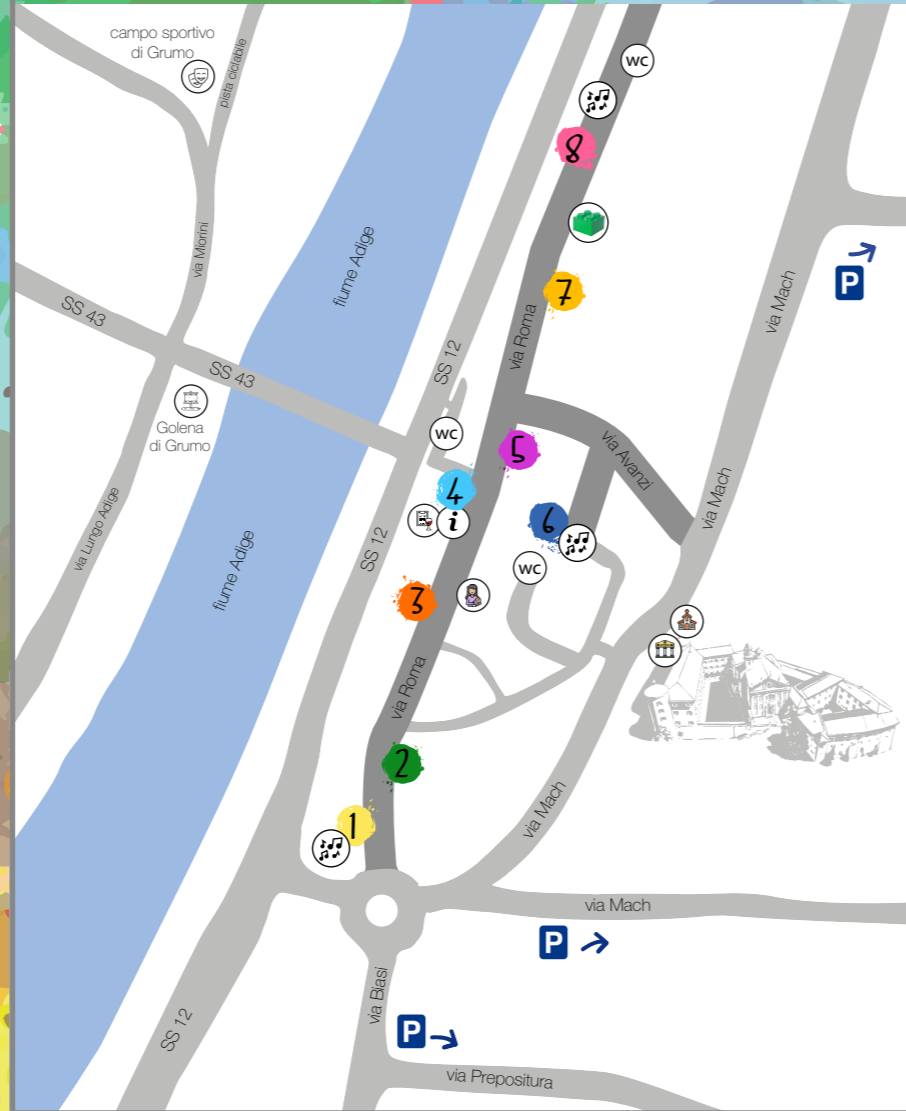

2-3-4 GIUGNO
 SAN MICHELE ALL'ADIGE

un fine settimana per rivivere il nostro borgo e l'Adige
 con un ricco programma e tanto divertimento!

LEGENDA

- zone palchi musica
- museo
- info point
- chiesa
- laboratori
- nursey
- attracco zattere
- alcool test
- mostra mattoncini lego